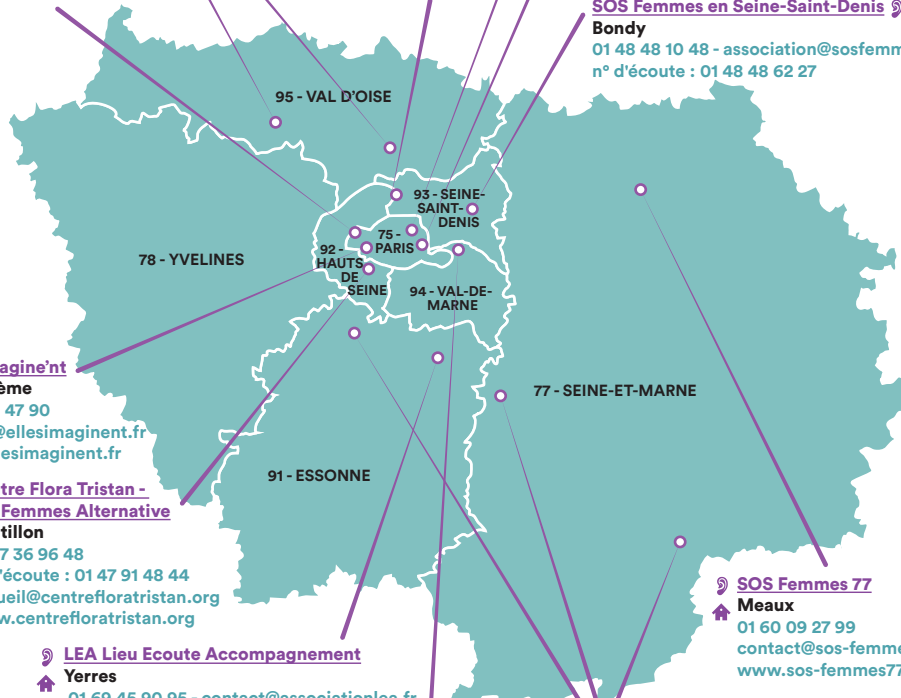

En avant toute(s)

Paris
06 63 12 40 45
enavanttoutes@gmail.com
www.enavanttoutes.fr

L'escalpe - Solidarité Femmes

Genevilliers
01 47 33 09 53
n° d'écoute : 01 47 91 48 44
skle@wanadoo.fr
www.lescale.asso.fr

Libres Terres des Femmes

Paris 19ème
06 26 66 95 70 - 01 40 35 36 67
ltdf@orange.fr - www.ltdf.fr

Halte Aide aux Femmes battues

Paris 20ème - www.hafb.fr
Foyer Louise Labé et Espace Solidarité
01 43 48 20 40 / 01 43 48 18 66
Help Femmes (accueil en soirée)
06 76 38 53 19 - help.femmes75@gmail.com

SOS Femmes en Seine-Saint-Denis

Bondy
01 48 48 10 48 - association@sosfemmes93.fr
n° d'écoute : 01 48 48 62 27

Elle's imagine'nt

Paris 14ème
06 61 89 47 90
accueil@ellesimagent.fr
www.ellesimagent.fr

Centre Flora Tristan -

Sos Femmes Alternative
Châtillon
01 47 36 96 48
n° d'écoute : 01 47 91 48 44
accueil@centrefloratristan.org
www.centrefloratristan.org

LEA Lieu Ecoute Accompagnement

Yerres
 01 69 45 90 95 - contact@associationlea.fr
 N° d'écoute: 06 50 17 91 79
www.associationlea.fr

Tremplin 94 SOS Femmes

Maisons-Alfort
01 49 77 52 12
tremplin94@orange.fr

Paroles de femmes - Le Relais

www.lerelais77.wixsite.com/solidaritefemmes
Sénart
01 64 89 76 40 - antenne.senart@lerelais77.fr
Montreault-Fault-Yonne
01 60 96 95 94 - antenne.sud@lerelais77.fr
Massy
01 60 11 97 97 - parolesdefemmes@club-internet.fr

SOS Femmes 77

Meaux
01 60 09 27 99
contact@sos-femmes.com
www.sos-femmes77.com

- Accueil, écoute, accompagnement
- Tchat
- Hébergement
- Formation/prévention

L'accompagnement spécialisé des femmes victimes de violences et leurs enfants

- Un accompagnement individuel (social, juridique et psychologique)
- Un accompagnement et des ateliers collectifs
- Un soutien à la parentalité et un accompagnement des enfants exposés et victimes de violences conjugales.

La formation/prévention des jeunes et des professionnel.le.s

- Des actions de prévention et de sensibilisation auprès des jeunes dans les établissements scolaires ;
- Des actions de formation auprès des professionnel.le.s du social, de la santé, de la justice et de la police.